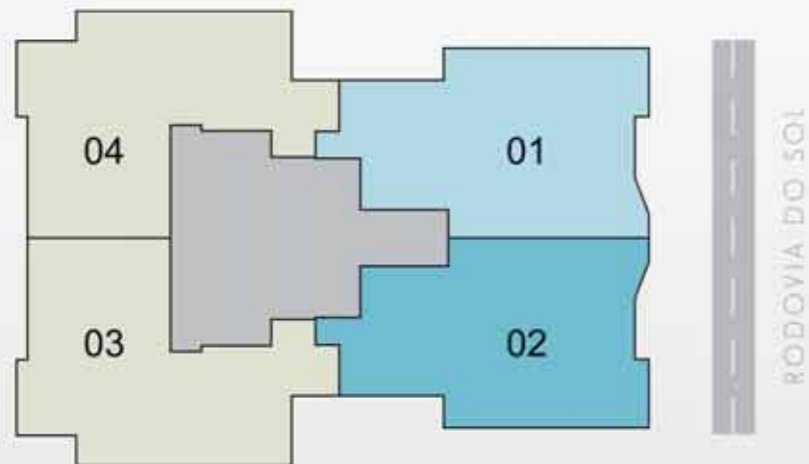

simi!

**VOCÊ PODE TER
UM 4 QUARTOS
COM VISTA PARA O MAR
DA PRAIA DE ITAPARICA**

vernazza
residencial

Construído com
muita pesquisa e
um super conceito.

3

4

Quartos

1

Suíte

Até 3

Vagas

 Suite

Grand
CONSTRUTORA

5

Cozinha

APARTAMENTO 1 E 2 - 98,49m²

APARTAMENTO 3 E 4 - 96,35m²

MAIS DO QUE UM LAZER.
UM PRAZER DE VIVER.

Lazer completo

- Lazer mobiliado*
- Churrasqueira
- Piscina
- Sauna
- Play ground
- Brinquedoteca
- Espaço gourmet
- Salão de festas com cozinha

Ficha técnica

- Tipologia: 4 qtos sendo 1 Suíte ■ Área unidades privativas: coluna 01 e 02: 98,49 m² / coluna 03 e 04: 96,35 m²
- Vagas por apartamento: até 3 vagas ■ Número de unidades: 52 Aptos / 4 aptos por andar ■ 04 lojas (35,65 m² a 63,09 m²)
- Área de lazer: piscina, sauna, churrasqueira, brinquedoteca, espaço gourmet, salão de festas com cozinha e playground. Lazer entregue montado*
- Número de torres: 01 torre residencial ■ Pavimentos de embasamento: 3 pavimentos - subsolo / térreo / pilotis ■ Terreno: 1.350 m²
- Tipo: 13 pavimentos (andares de apartamentos) / Total: 16 pavimentos ■ Elevadores: 02 ■ N° total de vagas: 118 automóveis - 4 motos