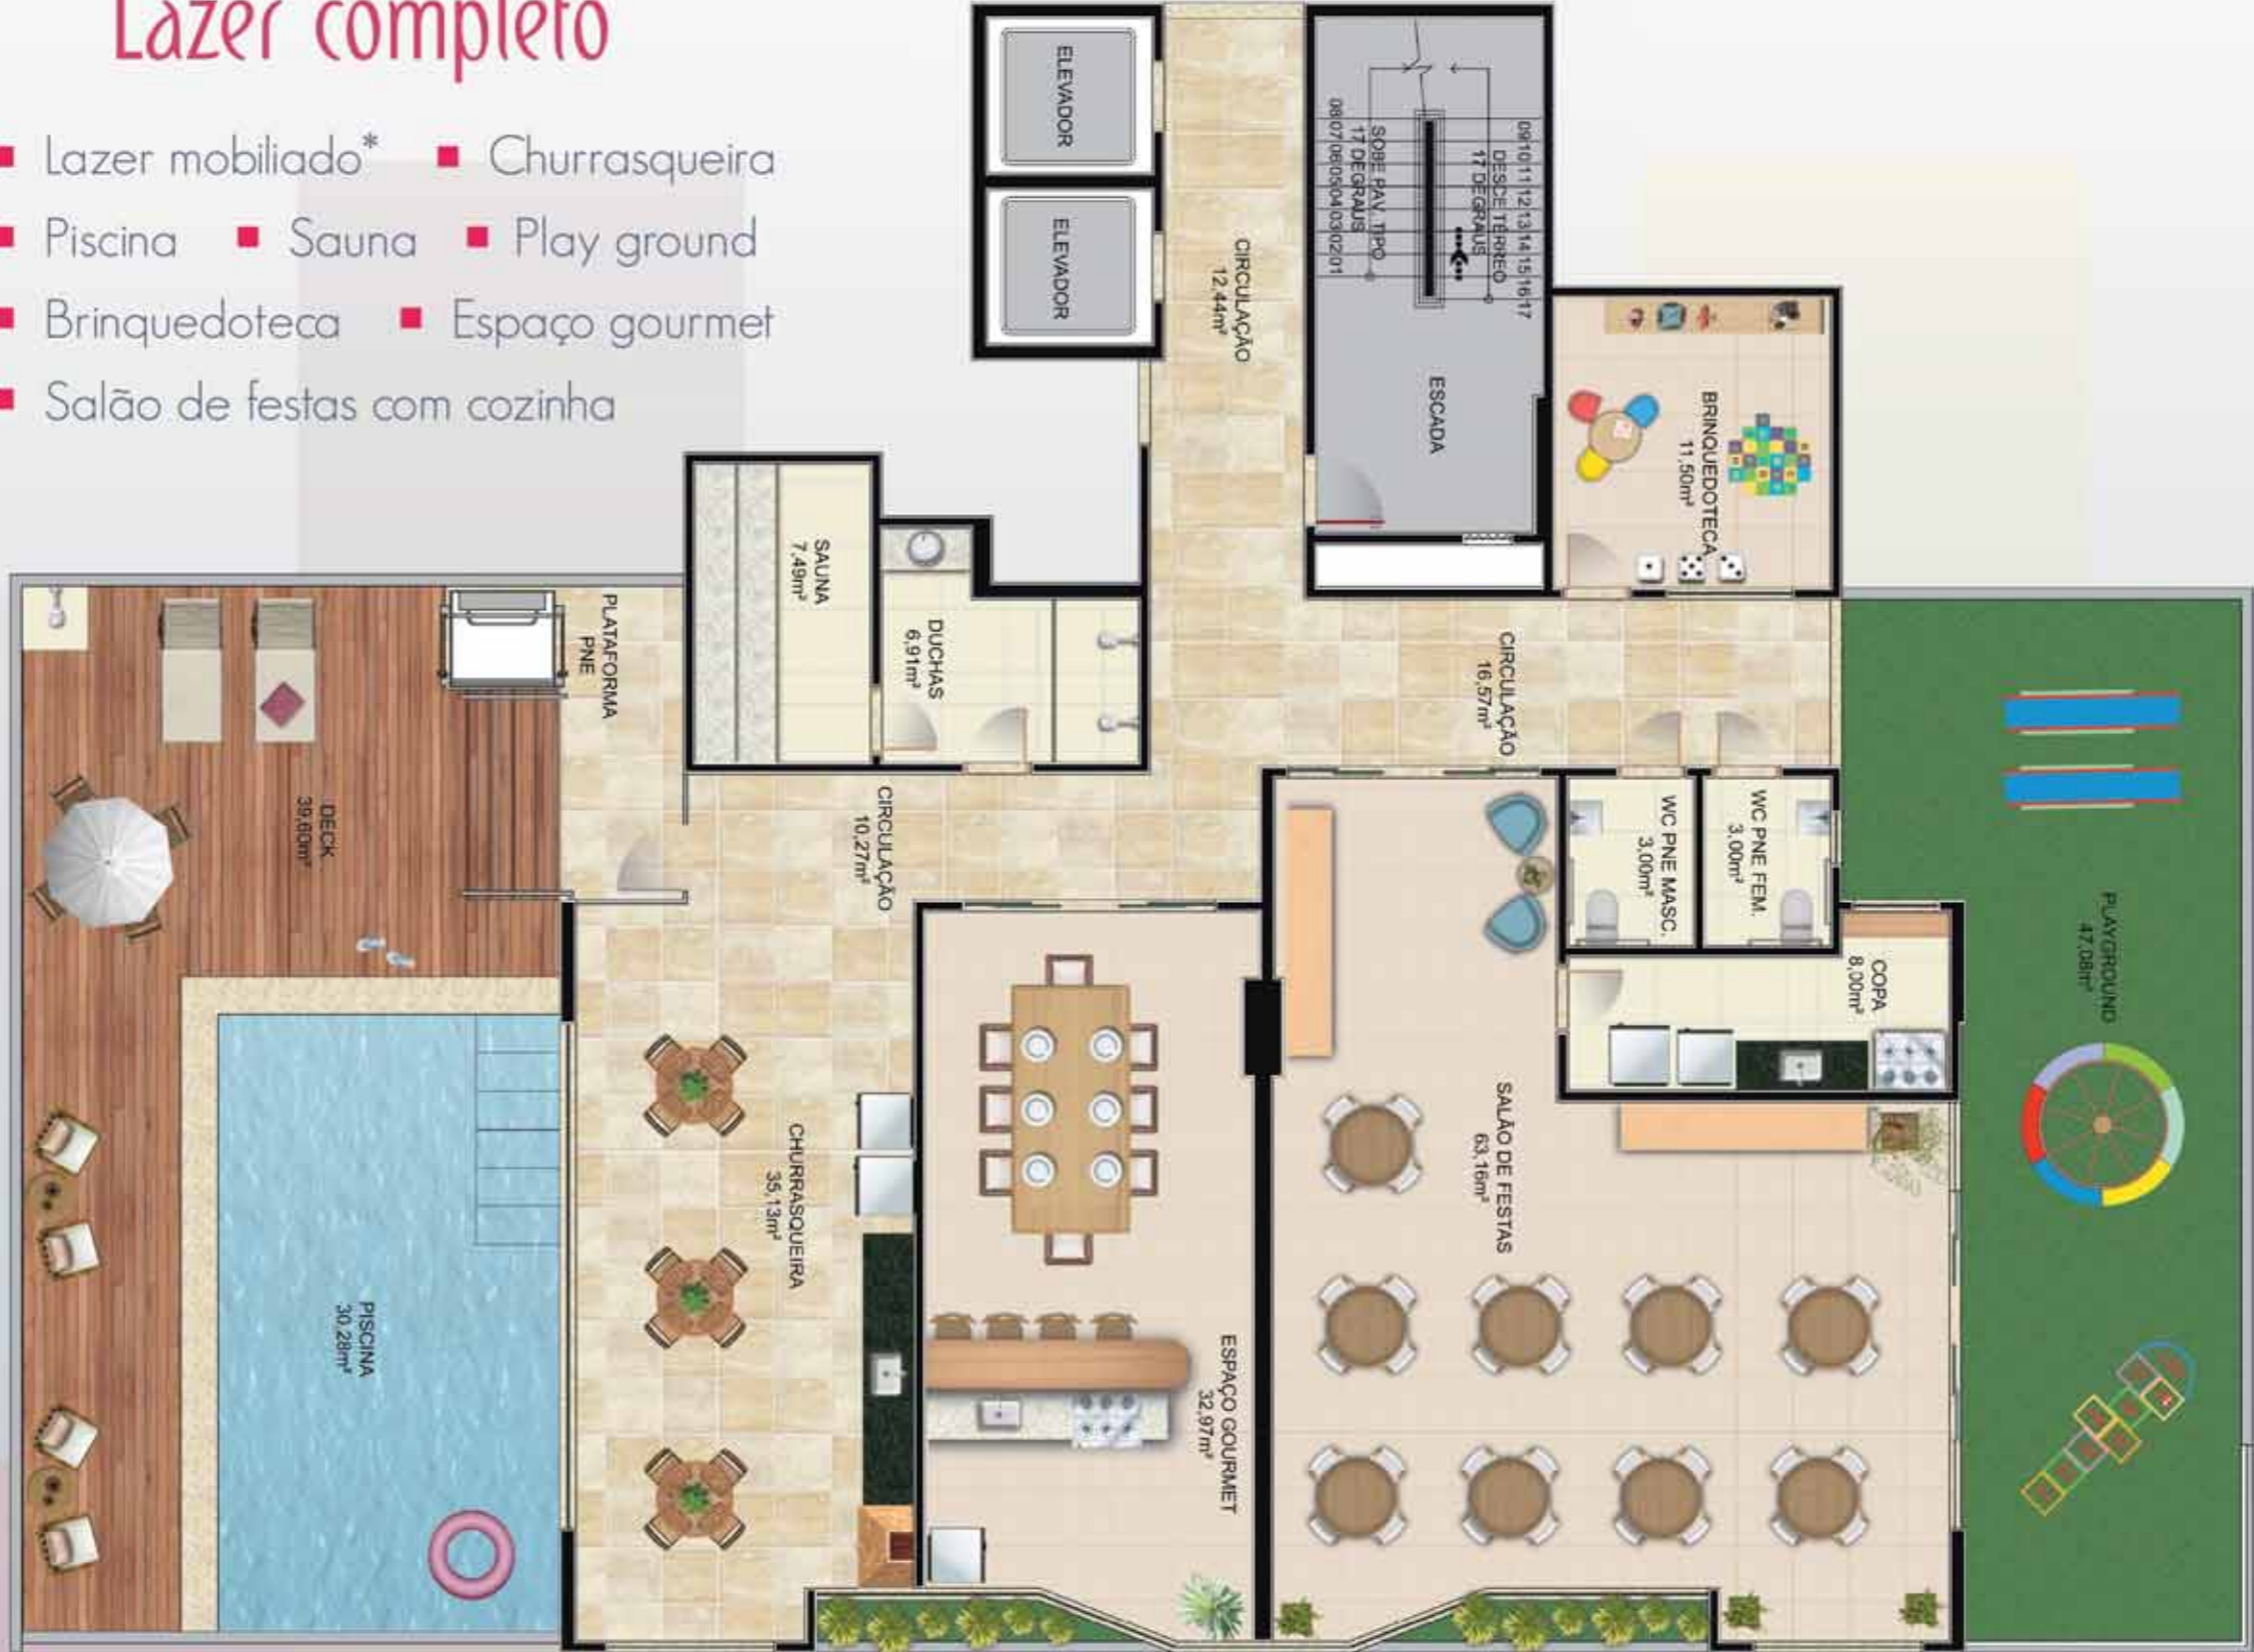

Suíte

Até 3

Vagas

 Suite

Grand
CONSTRUTORA

5

Cozinha

APARTAMENTO 1 E 2 - 98,49m²

APARTAMENTO 3 E 4 - 96,35m²

MAIS DO QUE UM LAZER.
UM PRAZER DE VIVER.

Lazer completo

- Lazer mobiliado*
- Churrasqueira
- Piscina
- Sauna
- Play ground
- Brinquedoteca
- Espaço gourmet
- Salão de festas com cozinha

Piscina 

 Churrasqueira

Grand
CONSTRUTORA

13

Venha viver

A UMA QUADRA DO MAR DA PRAIA DE ITAPARICA.

Diferenciais

- Excelente localização a uma quadra do mar da Praia de Itaparica; ■ Rebaixamento de gesso em todos os ambientes;
- Dois apartamentos de frente e dois laterais com todas as varandas voltadas para frente (sol da manhã);
- Tubulação de coifa na cozinha; ■ Medidor individual de água, gás e energia;
- Piso porcelanato;** ■ Lazer completo montado;* ■ Sensores de presença em todas as áreas comuns;
- Bancadas de cozinha e banheiro em granito e/ou mármore; ■ Linha frigorígena para ar condicionado nos quartos e suíte;
- Instalação bifásica para chuveiros, garantindo maior economia; ■ Tubulação para futuras instalações de câmeras de segurança nas áreas comuns;
- Escada pressurizada (maior segurança em caso de incêndio).

Ficha técnica

- Tipologia: 4 qtos sendo 1 Suíte ■ Área unidades privativas: coluna 01 e 02: 98,49 m² / coluna 03 e 04: 96,35 m²
- Vagas por apartamento: até 3 vagas ■ Número de unidades: 52 Aptos / 4 aptos por andar ■ 04 lojas (35,65 m² a 63,09 m²)
- Área de lazer: piscina, sauna, churrasqueira, brinquedoteca, espaço gourmet, salão de festas com cozinha e playground. Lazer entregue montado*
- Número de torres: 01 torre residencial ■ Pavimentos de embasamento: 3 pavimentos - subsolo / térreo / pilotis ■ Terreno: 1.350 m²
- Tipo: 13 pavimentos (andares de apartamentos) / Total: 16 pavimentos ■ Elevadores: 02 ■ N° total de vagas: 118 automóveis - 4 motos