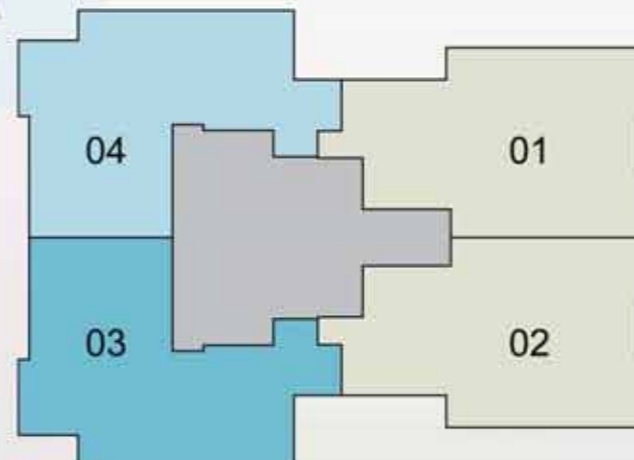

simi!

**VOCÊ PODE TER
UM 4 QUARTOS
COM VISTA PARA O MAR
DA PRAIA DE ITAPARICA**

vernazza
residencial

Construído com
muita pesquisa e
um super conceito.

3

4

Quartos

1

Suíte

Até 3

Vagas

 Suite

Grand
CONSTRUTORA

5

Cozinha

APARTAMENTO 1 E 2 - 98,49m²

APARTAMENTO 3 E 4 - 96,35m²

MAIS DO QUE UM LAZER.
UM PRAZER DE VIVER.

Lazer completo

- Lazer mobiliado*
- Churrasqueira
- Piscina
- Sauna
- Play ground
- Brinquedoteca
- Espaço gourmet
- Salão de festas com cozinha

Ficha técnica

- Tipologia: 4 qtos sendo 1 Suíte ■ Área unidades privativas: coluna 01 e 02: 98,49 m² / coluna 03 e 04: 96,35 m²
- Vagas por apartamento: até 3 vagas ■ Número de unidades: 52 Aptos / 4 aptos por andar ■ 04 lojas (35,65 m² a 63,09 m²)
- Área de lazer: piscina, sauna, churrasqueira, brinquedoteca, espaço gourmet, salão de festas com cozinha e playground. Lazer entregue montado*
- Número de torres: 01 torre residencial ■ Pavimentos de embasamento: 3 pavimentos - subsolo / térreo / pilotis ■ Terreno: 1.350 m²
- Tipo: 13 pavimentos (andares de apartamentos) / Total: 16 pavimentos ■ Elevadores: 02 ■ N° total de vagas: 118 automóveis - 4 motos