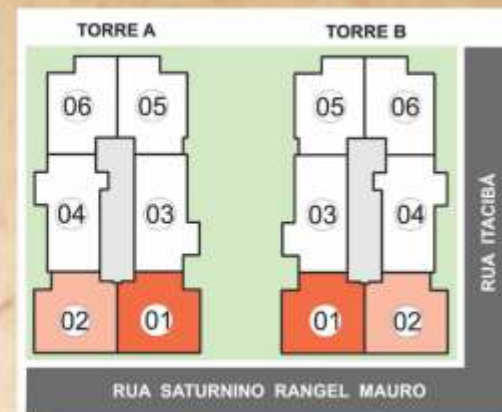

Questo è il tuo paradiso

Este é seu paraíso

Lo scenario ideale

O cenário ideal

Churrasqueira

Planta Aptos. 1 e 2

55,33m²

Torres A e B

Planta Apto. 3

57,48m²

Torres A e B

Planta Apto. 4
57,93m²
Torres A e B

Planta Aptos. 5 e 6
 55,58m²
 Torres A e B

Planta Área de Lazer

Aguarde lançamento.

Obras já entregues ou em andamento.