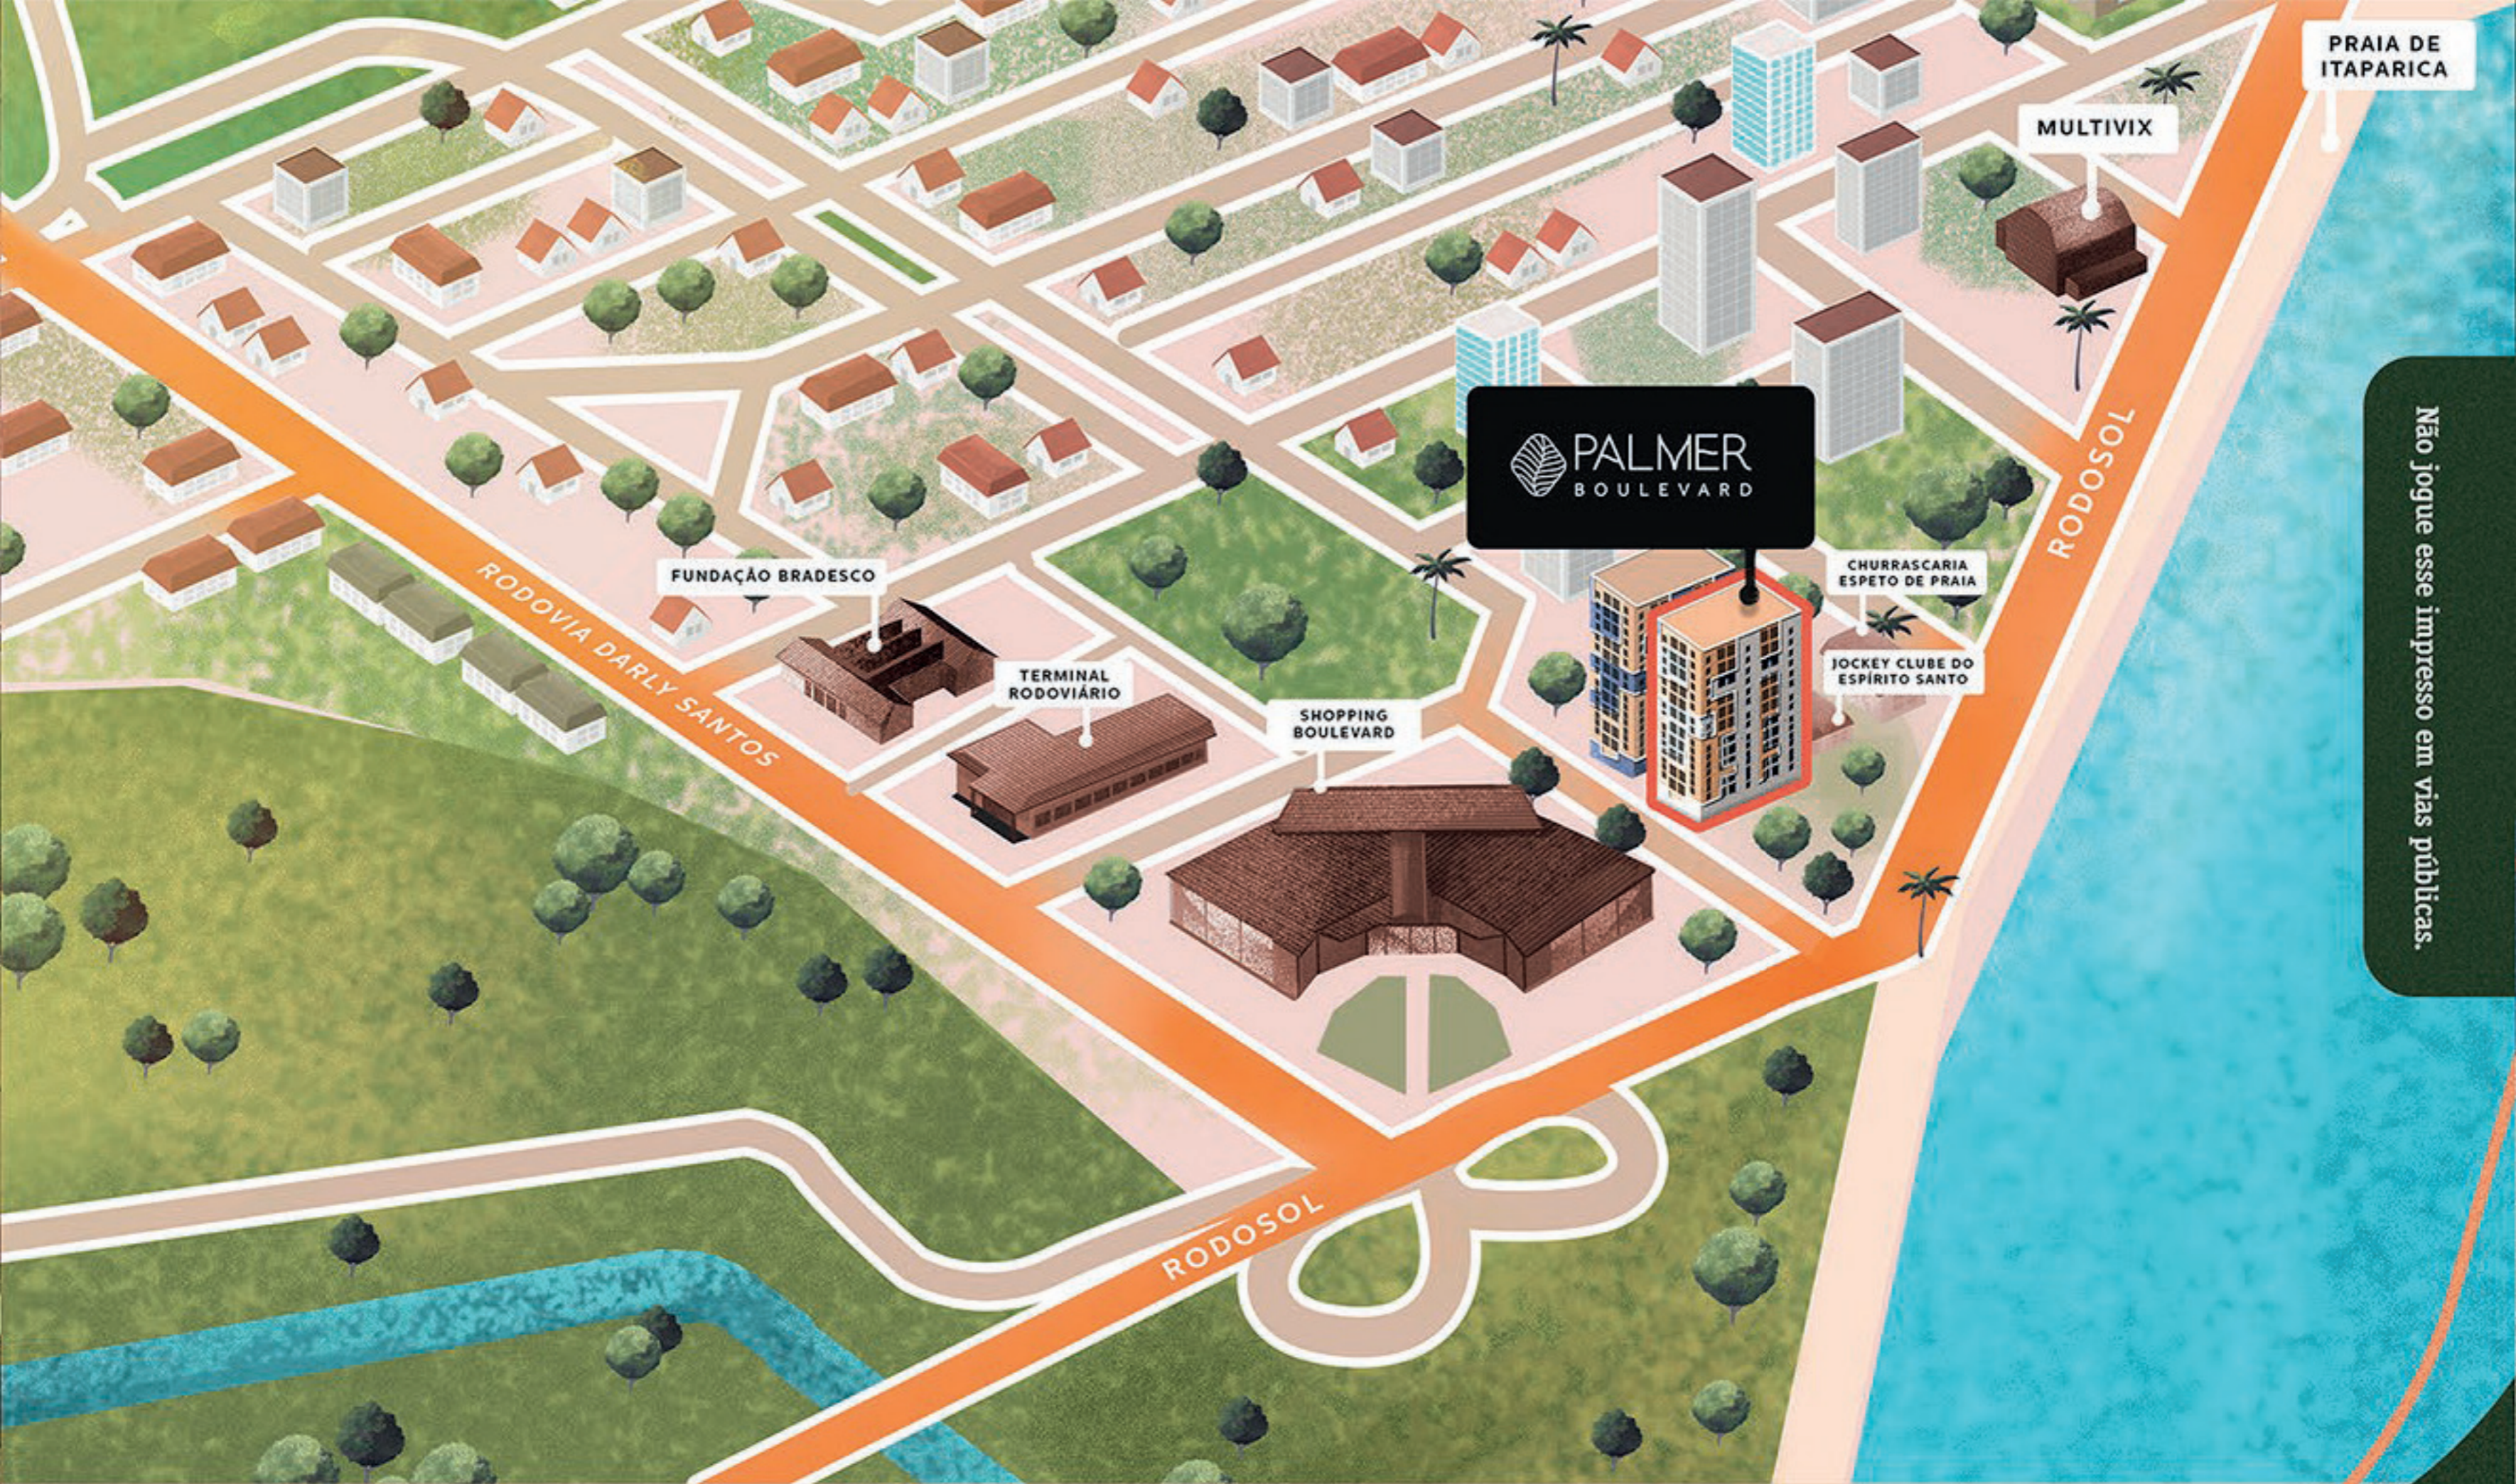

Entregue climatizado.

Fitness

Playground

Não jogue esse impresso em Vias públicas.

ARGO

CONSTRUTORA

4009-8989 • argoconstrutora.com.br

Imagens meramente ilustrativas. Área de lazer e portaria entregue montada e decorada conforme memorial descritivo do empreendimento. Projeto arquitetônico aprovado pela Prefeitura Municipal de Vila Velha sob o nº 65110/2017 em 19/03/2020, registro do Memorial de Incorporação sob o nº R5/164.879 livro 02 no Cartório do 1º Ofício de Registro de Vila Velha.