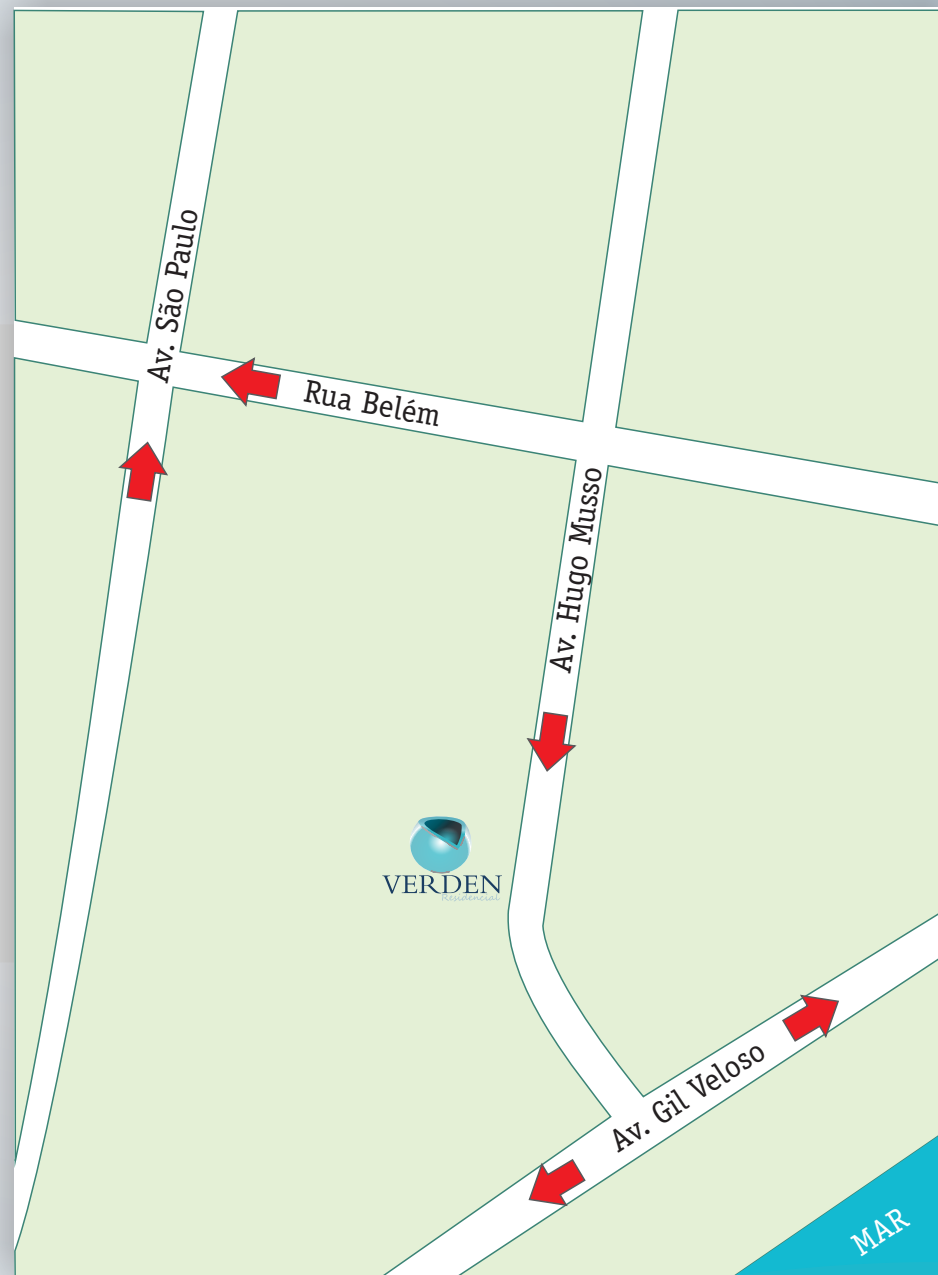

VERDEN
Residencial

ARGO
CONSTRUTORA

LOCALIZAÇÃO

O Ed. Verden está situado Av. Hugo Musso, na Praia de Itapoã - Vila Velha.

Neste bairro, os moradores contam com grande variedade de comércio, como bares, restaurantes, lojas de vestuário, supermercados, escolas, serviços e etc.

Em um excelente ponto da Praia de Itapoã, o Ed. Verden fica no final da Av. Hugo Musso, com uma bela vista externa para a praia e com saída para a Av Gil Veloso, nos sentidos Praia da Costa e Praia de Itaparica.