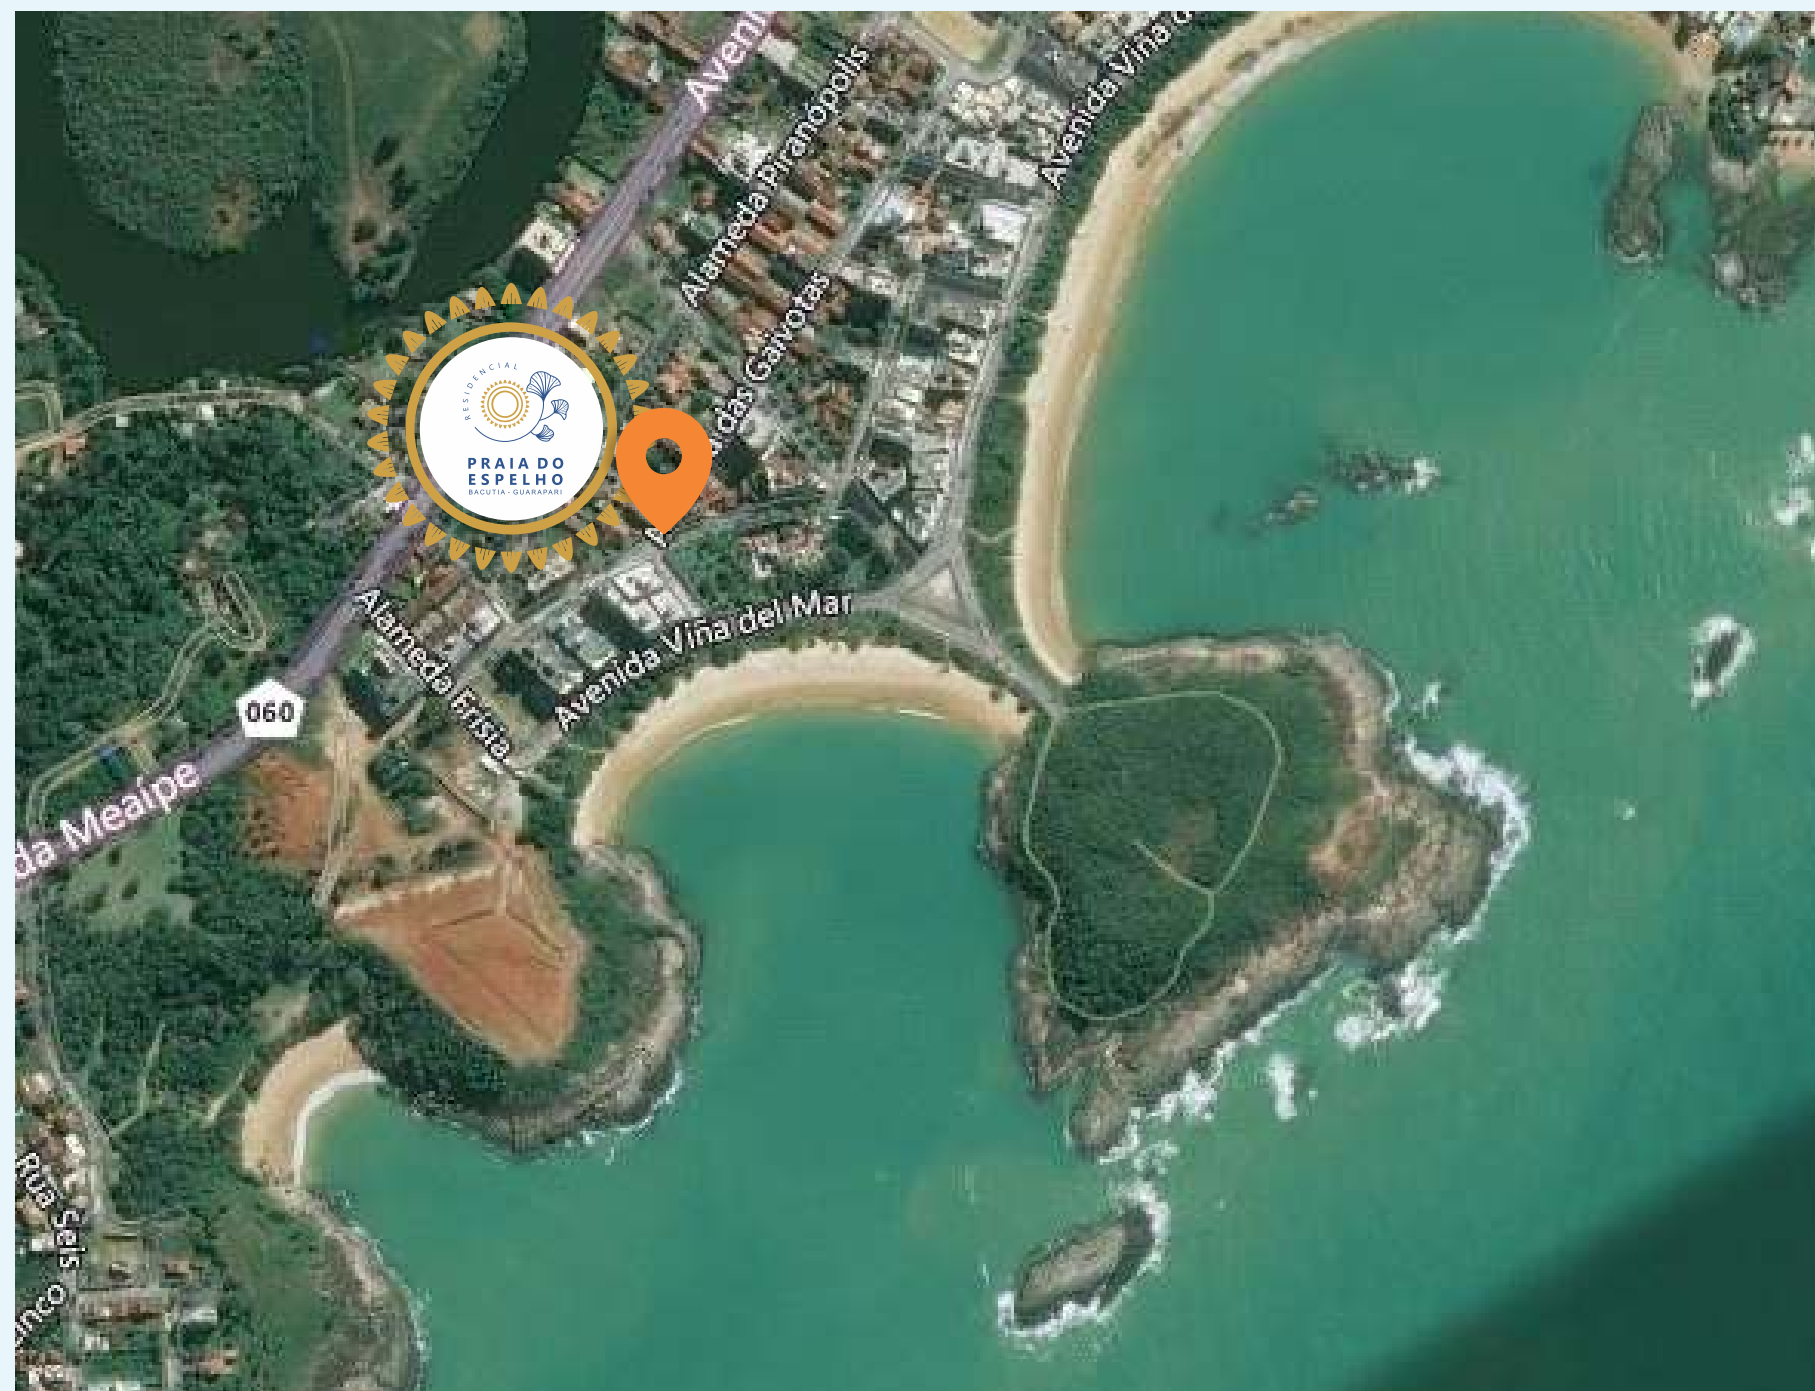

Desde o seu primeiro empreendimento, a Javé Construções e Incorporações Ltda se destaca no mercado capixaba, trazendo um novo conceito de qualidade em acabamento. Superando desafios com criatividade, empenho, trabalho árduo e compromisso, construindo com seus clientes relacionamentos sólidos e duradouros.

Por isso, a Javé constrói empreendimentos de sucesso, oferecendo transparência, responsabilidade e máxima qualidade em todas as etapas de relacionamento e nos serviços prestados.

Javé. Há 15 anos, edificando lares incomparáveis para as famílias capixabas.